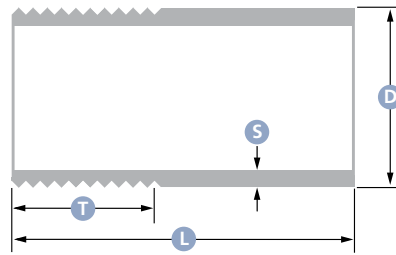

Aluminium nipples

Thread: BSP
Alloy: 5083

| | D | S | L | T |
|--------|-------|-----|-----|----|
| 1/4" | 13,7 | 3,0 | 50 | 20 |
| 3/8" | 17,1 | 3,2 | 50 | 20 |
| 1/2" | 21,3 | 3,7 | 50 | 20 |
| 3/4" | 26,7 | 3,9 | 50 | 20 |
| 1" | 33,4 | 4,5 | 60 | 25 |
| 1 1/4" | 42,2 | 4,8 | 65 | 25 |
| 1 1/2" | 48,3 | 5,1 | 75 | 30 |
| 2" | 60,3 | 5,5 | 75 | 30 |
| 2 1/2" | 73,0 | 5,2 | 90 | 35 |
| 3" | 88,9 | 5,5 | 100 | 35 |
| 4" | 114,3 | 6,0 | 100 | 45 |